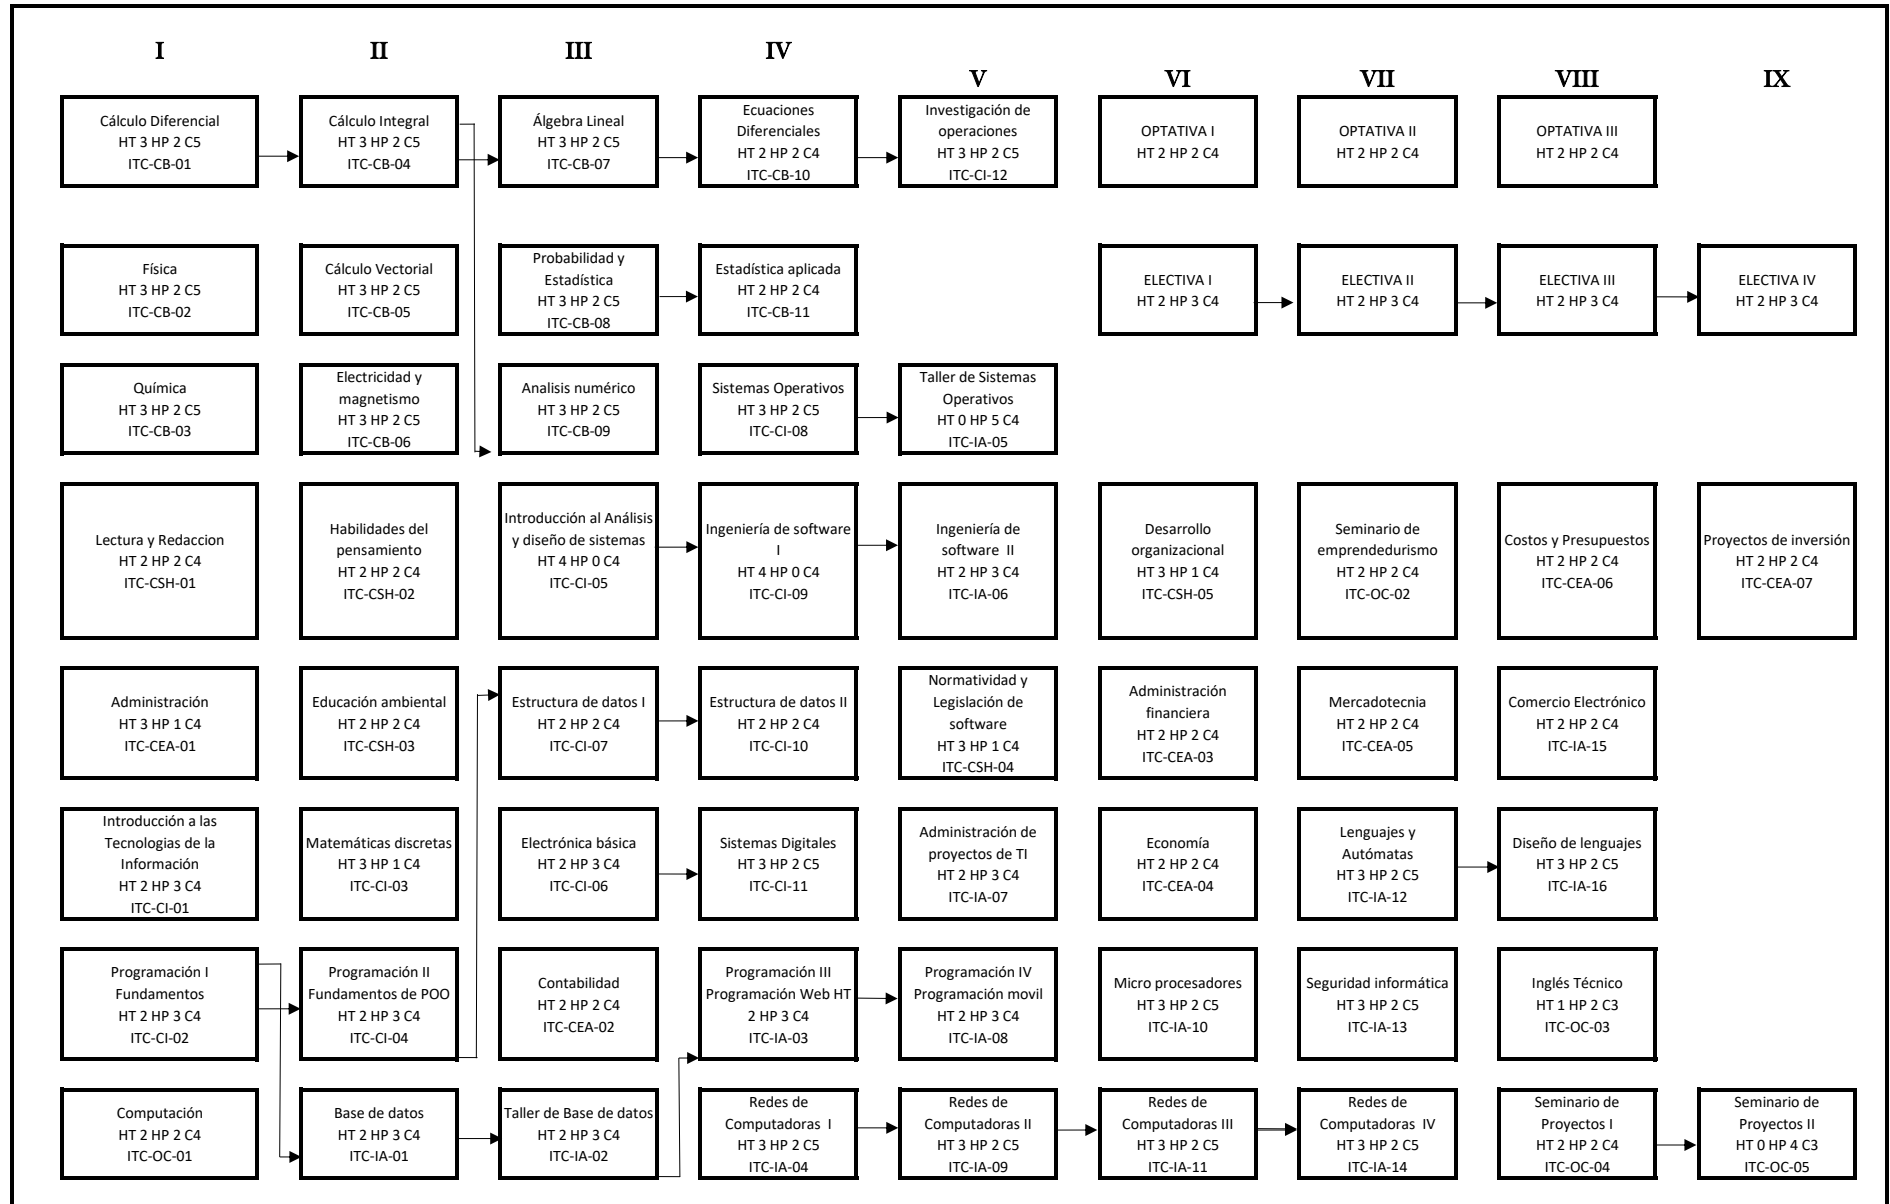

INGENIERÍA EN TECNOLOGÍAS COMPUTACIONALES

Formación Integral 10 C

INGLÉS NIVEL A1 | INGLÉS NIVEL A2 | INGLÉS NIVEL B1

Eje Transversal: Investigación, ética y valores, inglés, derechos humanos, ambiental, equidad e inclusión.

Servicio Social Universitario

Servicio Social de pasantía
10 C

Práctica profesional
10 C

ÁREAS
CÓMPUTO DE LA CIENCIA
INTELIGENCIA ARTIFICIAL
GRÁFICOS COMPUTACIONALES

OPTATIVA I	OPTATIVA II	OPTATIVA III
Tenologías Computacionales ITC-OPT-01	Sistemas biométricos ITC-OPT-02	Realidad Virtual ITC-OPT-03
Sistemas inteligentes ITC-OPT-04	Redes Neuronales ITC-OPT-05	Minería de datos ITC-OPT-06
Graficación ITC-OPT-07	Gráficos Vectoriales ITC-OPT-08	Videojuegos ITC-OPT-09